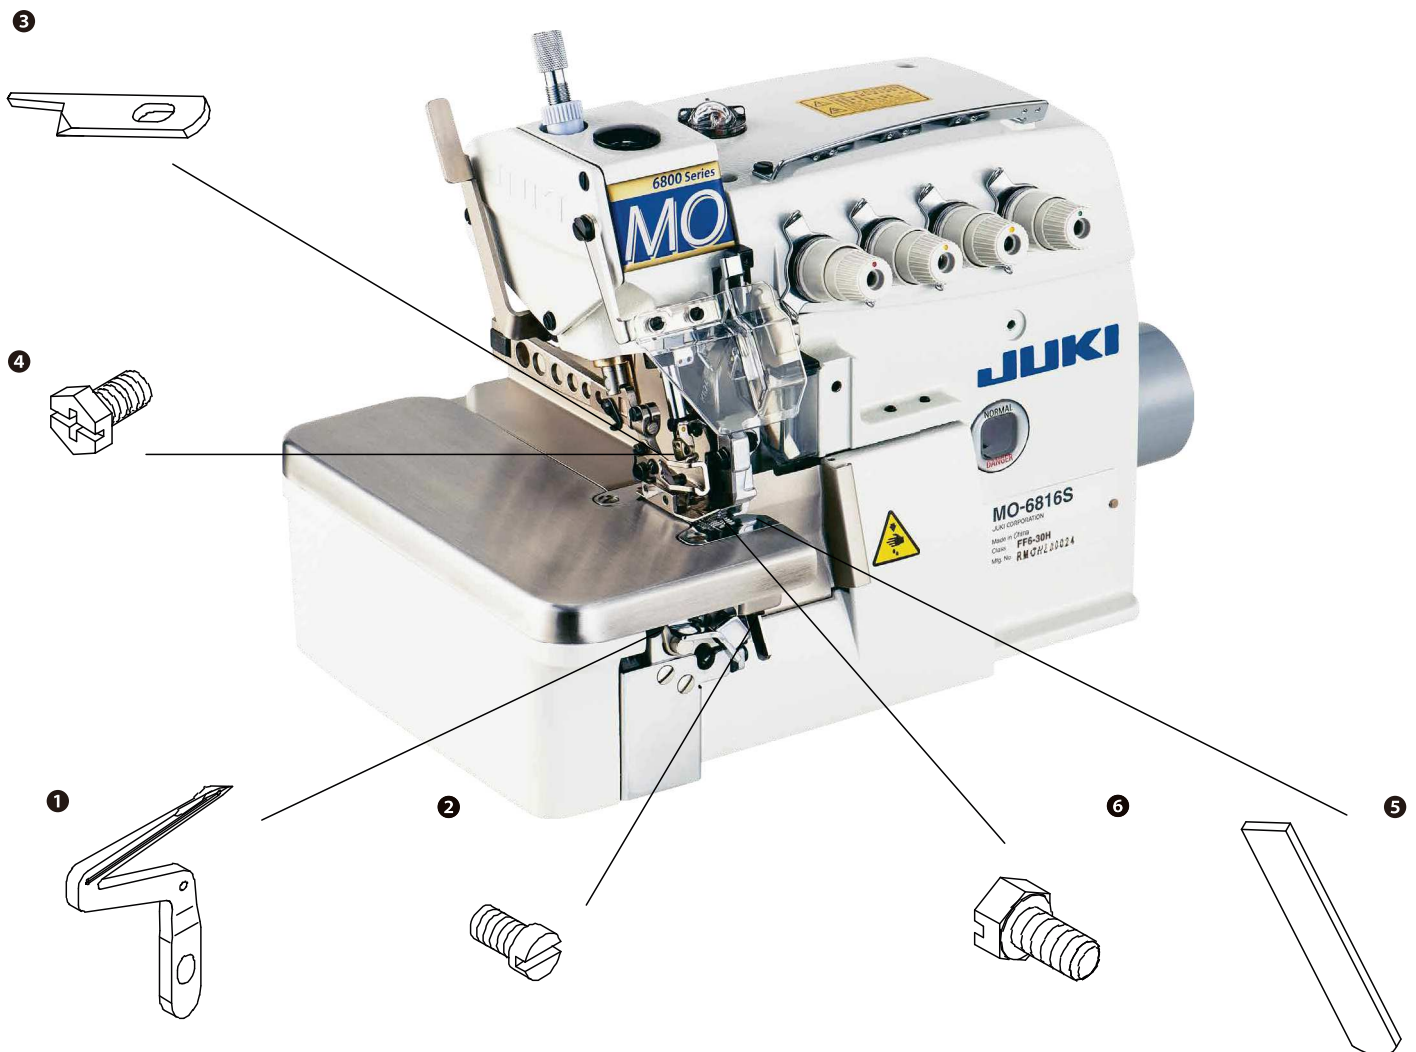

JUKI GENUINE PARTS  
**MO-6800**

**P/N 40204718**

Part Name : PARTS KIT MO-6800(VOL2)

	PARTS#	Description	Qty
CONTENTS	① 70000405	LOWER LOOPER	2
	② 70000505	E SCREW	2
	③ 70000229	UPPER KNIFE	5
	④ 70000510	E SCREW	5
	⑤ 70000399	LOWER KNIFE	10
	⑥ 70000517	E SCREW	10